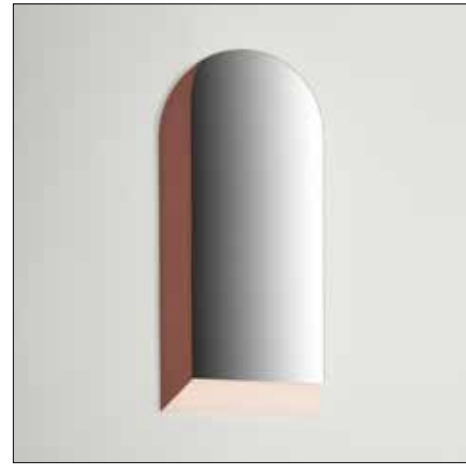

Bordeaux brillant / **Burgundy shiny**
EN01EN070070

LINNA

Design by Emanuele Pizzolorusso

Miroir M&L / **Mirror M&L**
Taille / **Size** : M : 44x70 cm
L : 110x40 cm
Matière / **Materials** : Miroir / **Mirror**