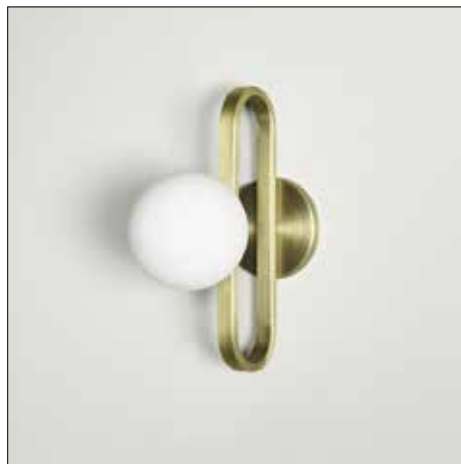

IP44 CIME

Design by ENOstudio

Applique / **Wall lamp**

Taille / **Size** : 17x18,5x12,5 cm

Matière / **Materials** : Verre soufflé et acier laitoné / **Blown glass and plated brass**

Ampoule non incluse / **Light bulb non-included**

Culot G9 / **Bulb G9**

IP20

Laiton / **Brass**
20cm : EN01EN100505
12cm : EN01EN100504