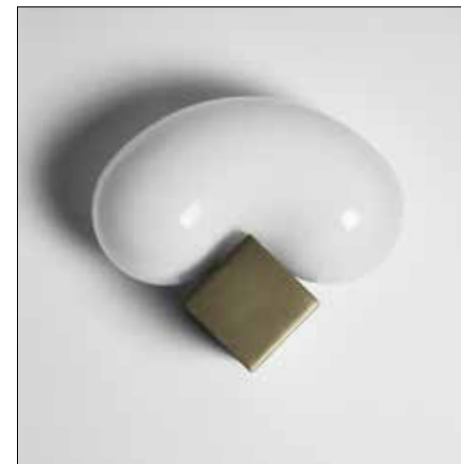

BELUGA

Design by ENOstudio

Applique / **Wall lamp**

Taille / **Size** : 34x29x16,5 cm

Matière / **Materials** : Verre soufflé et acier laitonné / **Blown glass and Brass-Plated steel**

Ampoule non incluse / **Light bulb non-included**

Culot G9 / **Bulb G9**

IP20

Laiton / **Brass**
EN01EN012000

Argent / **Silver**
EN01EN012001