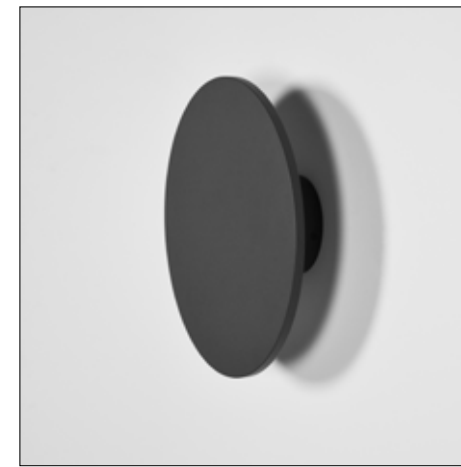

LED inclus / **LED included**

IP20

Applique / **Wall lamp**

Taille / **Size** : ø20 cm

Matière / **Materials** : Aluminium / **Aluminium**

4 couleurs disponibles / **4 colours available**

LED inclus / **LED included**

IP20

Applique / **Wall lamp**

Taille / **Size** : ø30 cm

Matière / **Materials** : Aluminium / **Aluminium**

4 couleurs disponibles / **4 colours available**

LED inclus / **LED included**

IP20

PERCENT