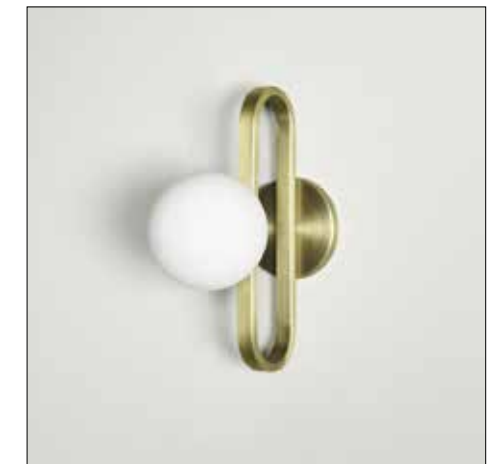

Ampoule non incluse / **Light bulb non-included**

Culot G9 / **Bulb G9**

Câble / **Cord** : 3m

IP20

Laiton / **Brass**
20cm : EN01EN009630
12cm : EN01EN009670

Applique / **Wall lamp**

Taille / **Size** : 30 cm (structure)